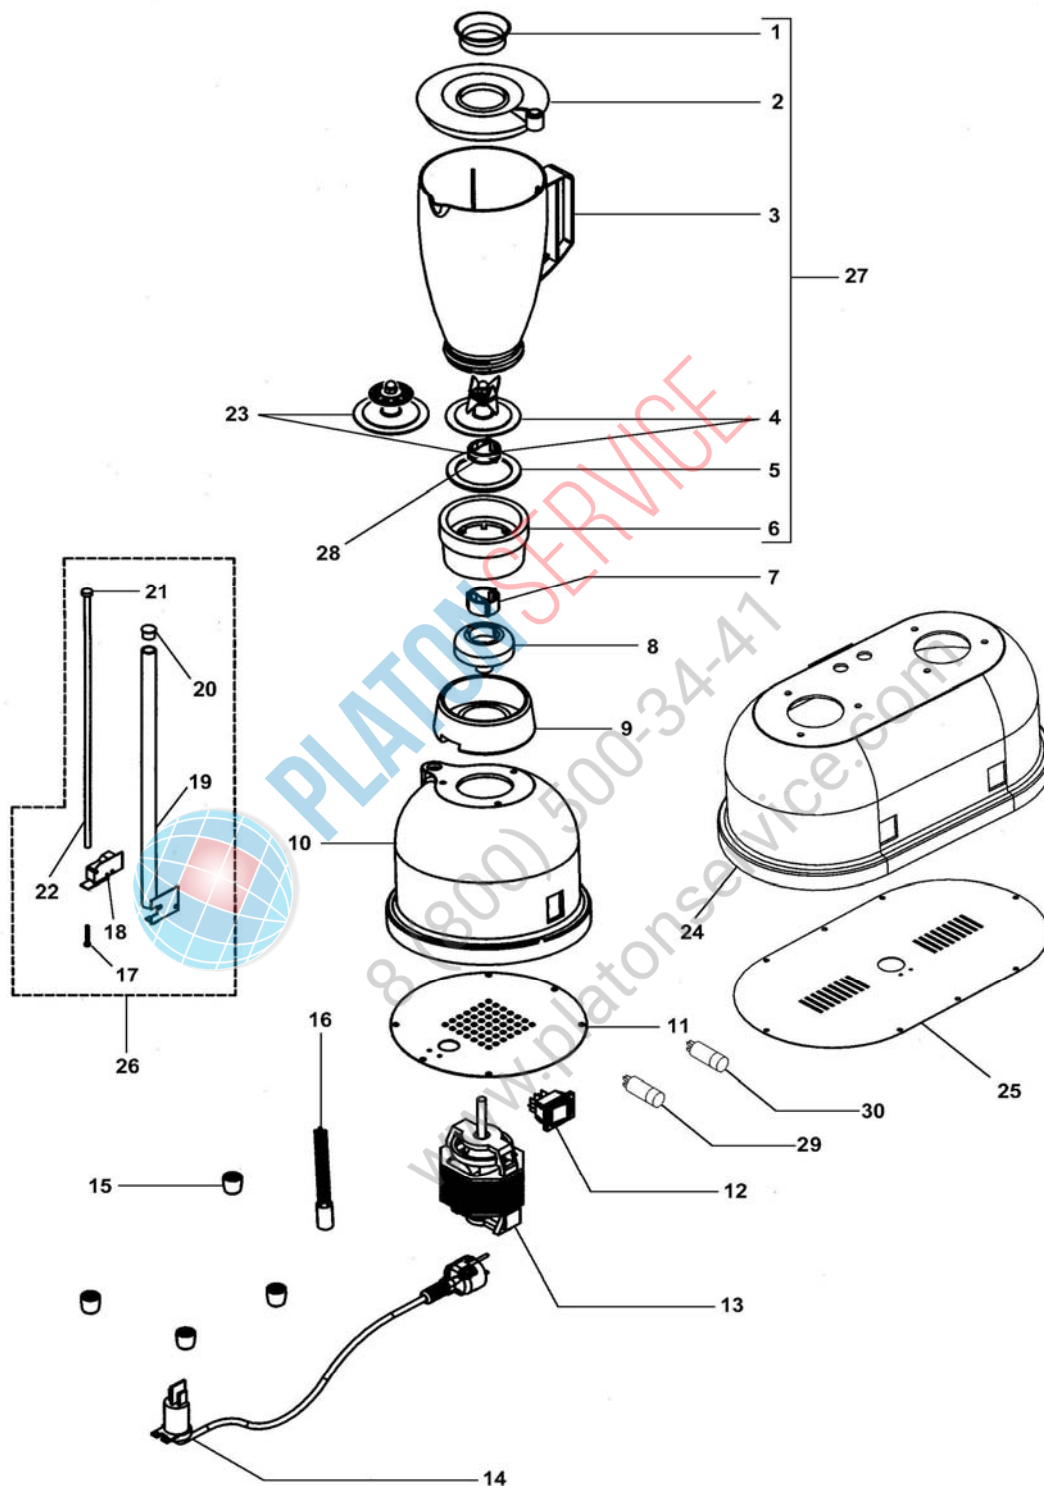

Frullatore mod.FRP-I150-2150 FRI300

Blender mod.FRP-I150-2150 FRI300

FRULLATORE MOD.FRP-I150-2150 FRI300
BLENDER MOD.FRP-I150-2150 FRI300

Rif No	Codice Code	Caratteristiche Characteristics	Descrizione Description
1	CO1408	☺	Imbuto Funnel
2	CO1407	☺ (FRP-I150-2150)	Coperchio Cover
2	CO1415	☺ (FRI300)	Coperchio Cover
3	CO1411	☺ (FRP150-2150) Plastic	Contentitore Tank
3	CO1412	☺ (FRI150-2150)Stainless steel	Contentitore Tank
3	CO1413	☺ (FRI300) Stainless steel	Contentitore Tank
4	CO1401	☺	Lama Blade
5	CO1402	☺	Guarnizione Gasket
6	CO1403	☺	Supporto Support
7	CO1404	☺	Boccola Bush
8	CO1406		Supporto Support
9	CO1414		Base Base
10	CO1416		(FRP-I150-FRI300) Carcassa Housing
11	CO1417		(FRP-I150-FRI300) Fondo Bottom
12	CO1418		01/06/04 f.p.(*)) Interruttore Switch
13	CO1409		230V/1Ph/50-60Hz Motore Motor
14	CO1420		1Ph+N+Gnd Cavo elettrico Electric cable
15	CO1421		Piedino Foot
16	CO1419	☺	Filtro Filter
17	CO1423		Perno Pivot
18	CO1424	☺	Microinterruttore Microswitch
19	CO1428		Tube
20	CO1427		Tappo Tap
21	CO1426		Battuta Stop
22	CO1425		Asta Rod
23	CO1400		Cono Cone
24	CO1429		(FRP-I2150) Carcassa Housing
25	CO1430		(FRP-I2150) Fondo Bottom
26	CO1422		Assembly Microinterruttore Microswitch
27	ACBP150L		(FRP150-2150) Blade Contentitore Tank
27	ACBP150C		(FRP50-2150) Cone Contentitore Tank
27	ACBI150L		(FRI150-2150) Blade Contentitore Tank
27	ACBI150C		(FRI50-2150) Cone Contentitore Tank
27	ACBI300L		(FRI300) Blade Contentitore Tank
27	ACBI300C		(FRI300) Cone Contentitore Tank
28	CO1757		Giunto Joint
29	CO4686	☺ 1 speed	Interruttore Switch
30	CO4687	☺ 2 speed	Interruttore Switch

(*): fuori produzione / out of production

☺ : ricambio consigliato / spare part suggested

8 (800) 500-2447
www.platonservice.com